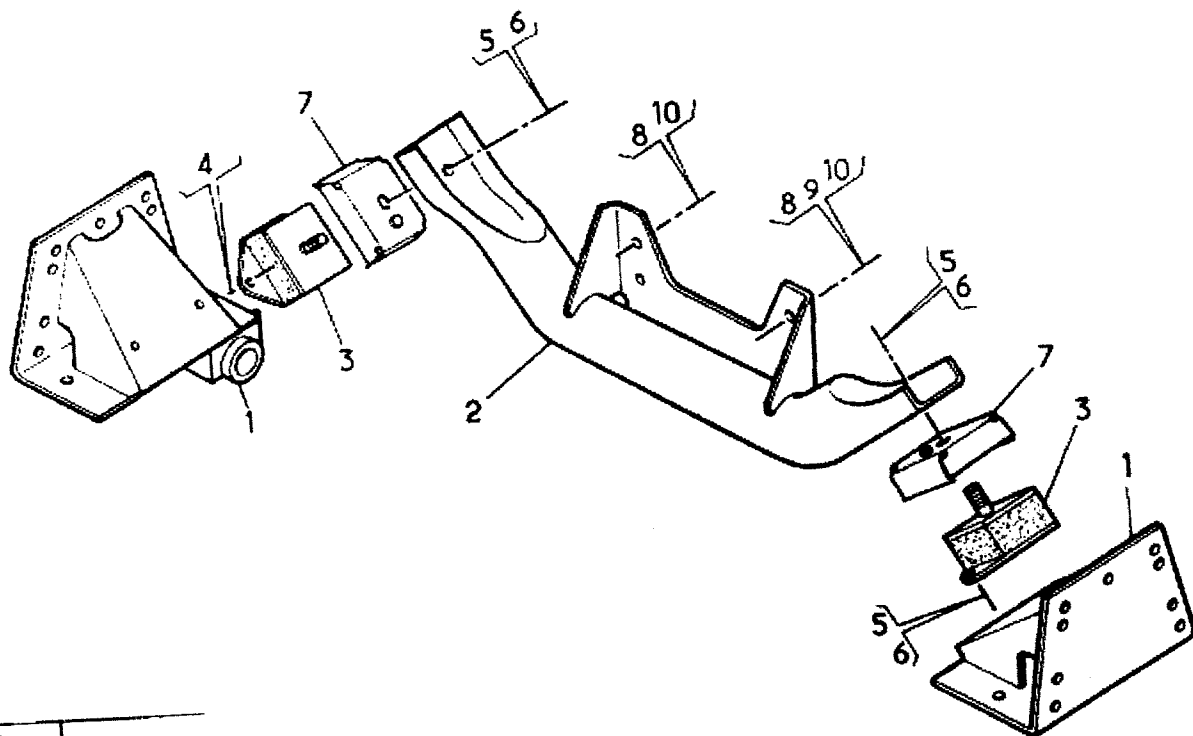

Découpage Standard :

29910 SUSPENSION MOTEUR

ype Produit :
10 4X4 CAB

Pers : 283

ariante : VF6 4X4F VARIANTE 10202

Rep	Article	Qte	Obs
1	5000398202	2	MOT
2	5810111788	1	
3	5000392315	2	
4	5003101730	4	
5	5003053482	2	
6	5003034249	2	
7	5000394006	2	
8	5003101812	3	
9	5003101145	1	
10	5003053497	4	

	6
	5-10
	4-8-9

Type Produit :
3110 4X4 CAB

Découpage Standard :
39910 SUSPENSION DE BOITE DE VITESSES

Variante : B 110 / B 120 BOITE DE VITESSES S5.24/3

Pers : 092

Rep	Article	Qte	Obs
1	5000815560	1	
2	5003101231	1	
3	0855260802	1	
4	5003053501	1	
5	5003034254	1	
6	5003101756	2	
7	5003057046	2	
8	5003101712	2	
9	5003057041	2	
10	5000396428	1	