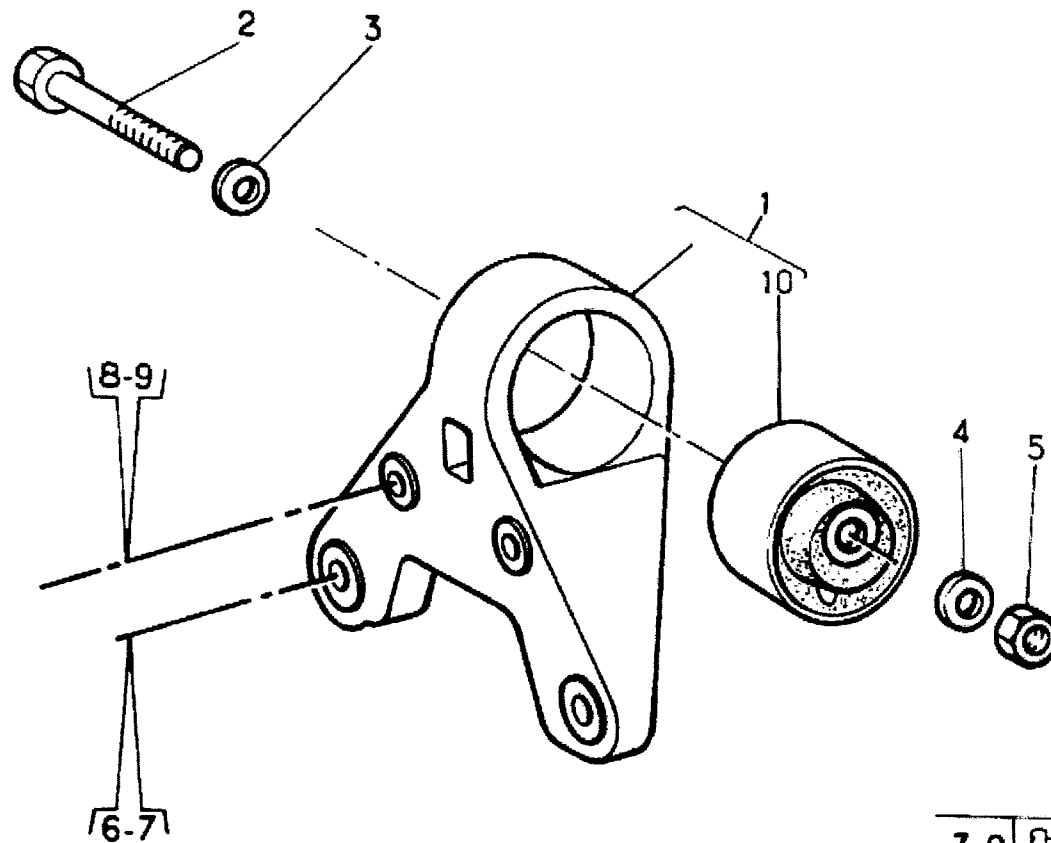

Découpage Standard :

29910 SUSPENSION MOTEUR

ype Produit :
10 4X4 CAB

Pers : 283

ariante : VF6 4X4F VARIANTE 10202

Rep	Article	Qte	Obs
1	5000398202	2	MOT
2	5810111788	1	
3	5000392315	2	
4	5003101730	4	
5	5003053482	2	
6	5003034249	2	
7	5000394006	2	
8	5003101812	3	
9	5003101145	1	
10	5003053497	4	

	6
	5-10
	4-8-9

Type Produit :
3110 4X4 CAB

Découpage Standard :
39910 SUSPENSION DE BOITE DE VITESSES

Variante : B 110 / B 120 BOITE DE VITESSES S5.24/3

Pers : 092

Rep	Article	Qte	Obs
1	5000815560	1	
2	5003101231	1	
3	0855260802	1	
4	5003053501	1	
5	5003034254	1	
6	5003101756	2	
7	5003057046	2	
8	5003101712	2	
9	5003057041	2	
10	5000396428	1	